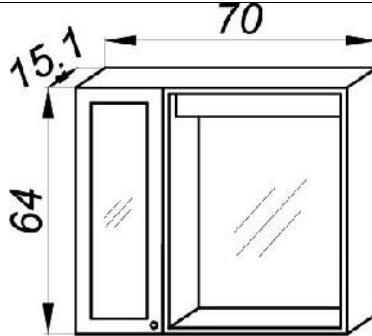

Ormari
kupaonski
DOMINO C-1
70X64 vise i
bijeli
23506

VPC
57,23 €