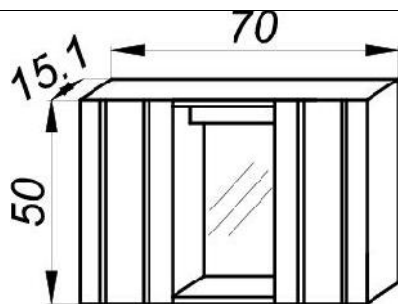

VPC  
83,51 €

Ormari  
kupaonski  
**DOMINO B**  
70X64 vise i  
bijeli  
23500

VPC  
52,93 €

Ormari  
kupaonski  
**DOMINO B**  
94X64 vise i  
bijeli  
23502

VPC  
55,60 €

Ormari  
kupaonski  
**DOMINO B**  
70X50 vise i  
bijeli  
**23501**