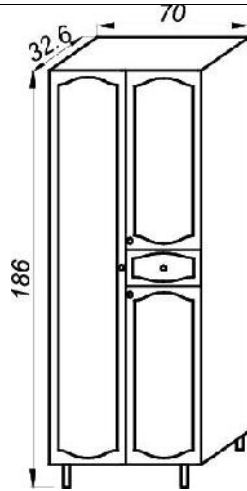

Ormar
kupaonski
DOMINO A
70X186 3V 1L
bijeli
23311

VPC
146,33 €