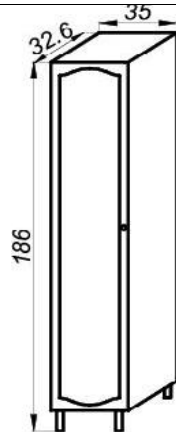

Ormar
kupaonski
DOMINO A
35X186 1V
bijeli
23304

VPC
95,77 €