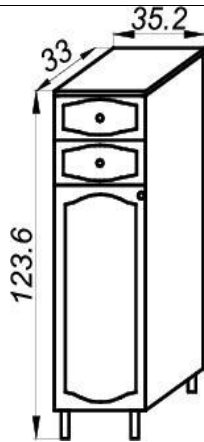

Ormar
kupaonski
DOMINO A
35X122 1V 2I
bijeli
23302

VPC
77,77 €