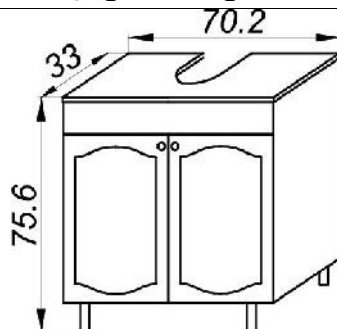

Ormar
kupaonski
DOMINO A 70
PP 2V
bijeli
23314

VPC
69,14 €