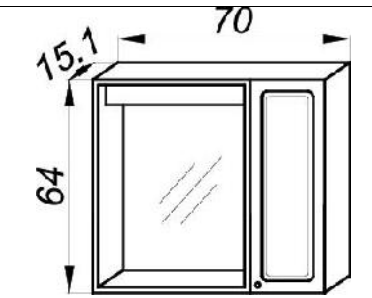

Ormari
kupaonski
DOMINO B
70X64 vise i
bijeli
23500

VPC
52,93 €