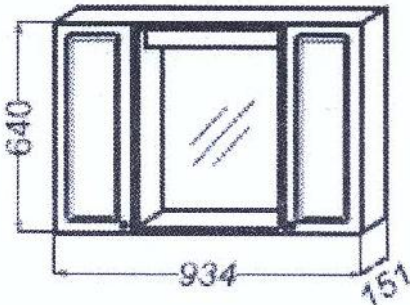

Ormari
kupaonski
DOMINO B
94X64 vise i
bijeli
23502

VPC
55,60 €