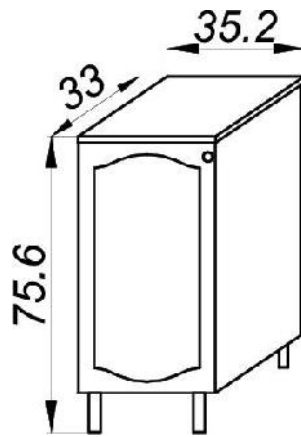

Ormar
kupaonski
DOMINO A
35X74 1V
bijeli
23300

VPC
47,53 €