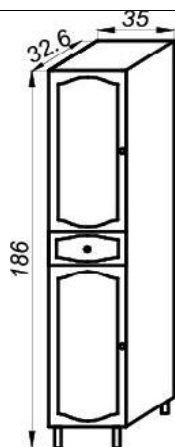

**VPC**  
**55,60 €**

Ormar  
kupaonski  
**DOMINO A**  
**35X122 1V 2I**  
bijeli  
**23302**

**VPC**  
**77,77 €**

Ormar  
kupaonski  
**DOMINO A**  
**35X186 1V**  
bijeli  
**23304**

**VPC**  
**95,77 €**

Ormar  
kupaonski  
**DOMINO A**  
35X186 2V 1L  
bijeli  
23305

VPC  
93,33 €

Ormar  
kupaonski  
**DOMINO A**  
35X186 2V 2L  
bijeli  
23307

VPC  
94,48 €

Ormar  
kupaonski  
**DOMINO A**  
70X74 1V 4L  
bijeli  
23309