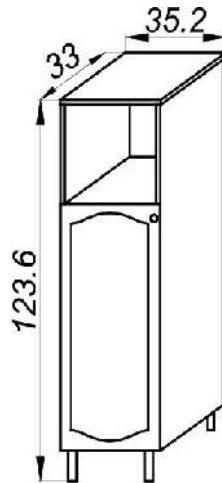

Ormar
kupaonski
DOMINO A
35X122 1V
bijeli
23301

VPC
55,60 €