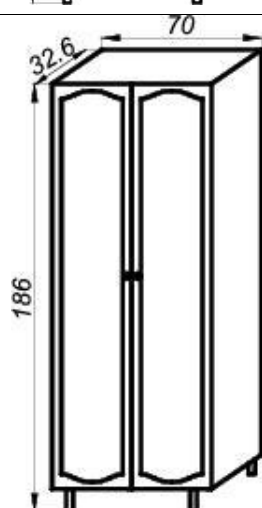

Ormar
kupaonski
DOMINO A
70X186 2V
bijeli
23310

VPC
131,35 €