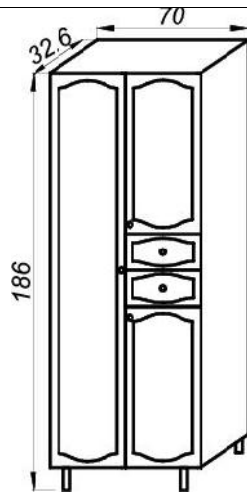

Ormar  
kupaonski  
**DOMINO A**  
35X186 2V 1L  
bijeli  
23305

VPC  
93,33 €

Ormar  
kupaonski  
**DOMINO A**  
35X186 2V 2L  
bijeli  
23307

VPC  
94,48 €

Ormar  
kupaonski  
**DOMINO A**  
70X74 1V 4L  
bijeli  
23309

VPC  
94,48 €

Ormar  
kupaonski  
**DOMINO A**  
70X186 2V  
bijeli  
23310

VPC  
131,35 €

Ormar  
kupaonski  
**DOMINO A**  
**70X186 3V 1L**  
bijeli  
**23311**

**VPC**  
**146,33 €**

Ormar  
kupaonski  
**DOMINO A**  
**70X186 3V 2L**  
bijeli  
**23312**