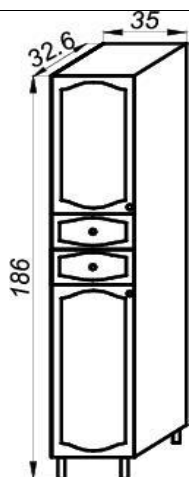

**VPC**  
**55,60 €**

Ormar  
kupaonski  
**DOMINO A**  
**35X122 1V 2I**  
bijeli  
**23302**

**VPC**  
**77,77 €**

Ormar  
kupaonski  
**DOMINO A**  
**35X186 1V**  
bijeli  
**23304**

**VPC**  
**95,77 €**

Ormar  
kupaonski  
**DOMINO A**  
35X186 2V 1L  
bijeli  
23305

VPC  
93,33 €

Ormar  
kupaonski  
**DOMINO A**  
35X186 2V 2L  
bijeli  
23307

VPC  
94,48 €

Ormar  
kupaonski  
**DOMINO A**  
70X74 1V 4L  
bijeli  
23309