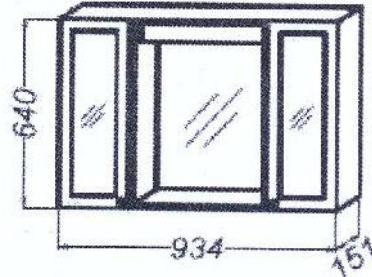

Ormari
kupaonski
DOMINO C-2
94X64 vise i
bijeli
23507

VPC
83,51 €