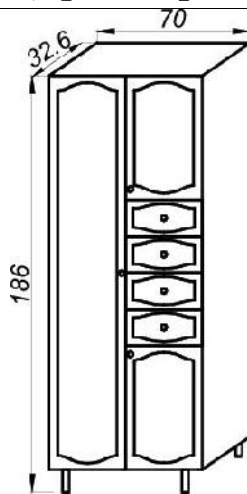

Ormar
kupaonski
DOMINO A
70X186 3V 4L
bijeli
23313

VPC
159,02 €