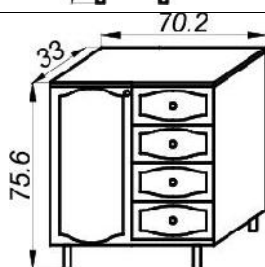

Ormar
kupaonski
DOMINO A
70X74 1V 4L
bijeli
23309

VPC
94,48 €