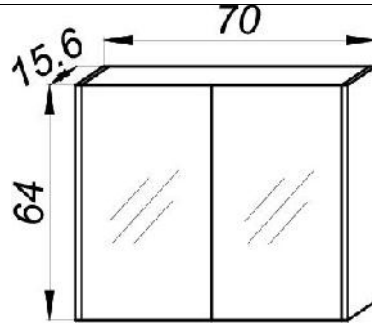

**VPC**  
**152,09 €**

Ormar  
kupaonski  
**DOMINO A**  
**70X186 3V 4L**  
bijeli  
**23313**

**VPC**  
**159,02 €**

Ormar  
kupaonski  
**DOMINO A 70**  
**PP 2V**  
bijeli  
**23314**

**VPC**  
**69,14 €**